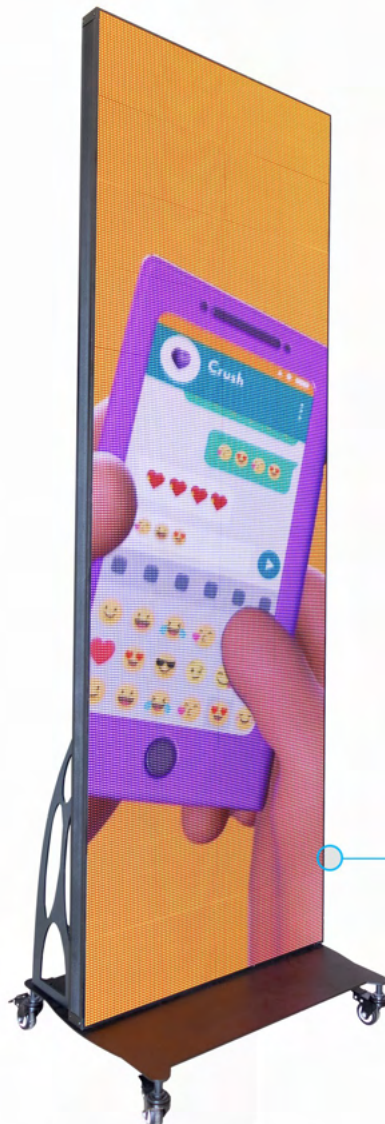

# TOTEM DE LED

Moldura em Aço

193cm x 65cm

IMAGENS MERAMENTE ILUSTRATIVAS

CONFIRA O PRODUTO  
NO YOUTUBE

Full Color

Estrutura em Aço

Módulos de LED  
P5