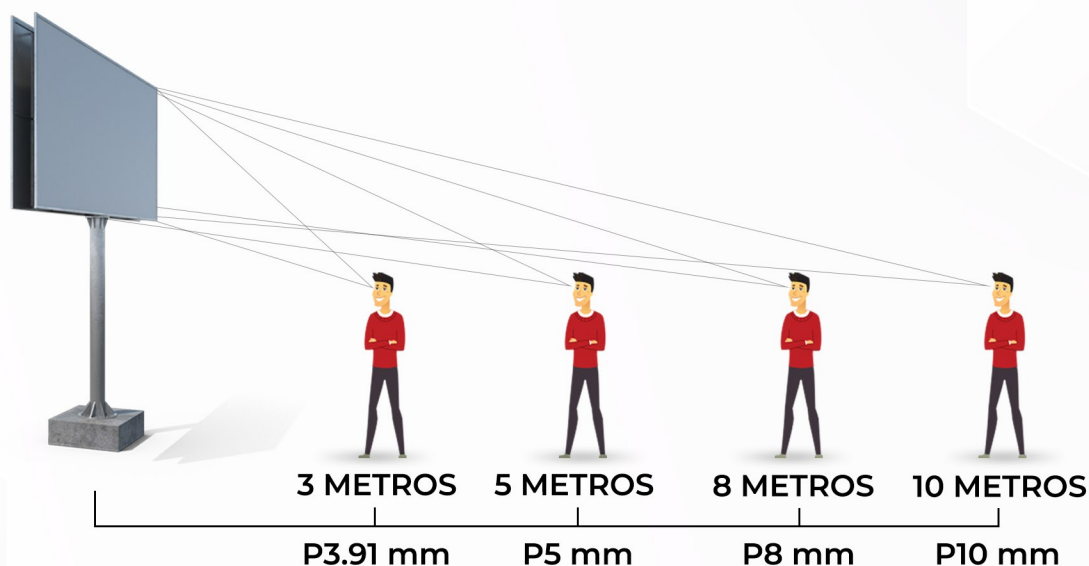

TECNOLOGIAS DOS LEDS

Painéis P3.91, P5, P8 e P10.

Os números depois de cada “P” representa a distância entre os LEDS em milímetros, sendo assim, quanto menor este número, mais LEDS terão os Painéis, aumentando a sua definição.

É um ponto importante para se considerar na escolha do seu equipamento pois cada um altera a distância mínima para a exibição das informações em alta definição.

Escolhendo o painel ideal para o seu ambiente.

A figura abaixo ilustra a distância mínima necessária para que o público consiga visualizar de maneira confortável e compreensível todo o conteúdo que o painel irá transmitir

Caso alguma dúvida sobre este assunto ainda persista, você pode entrar em contato com nossa equipe de vendas ou com nossa equipe de suporte técnico através dos nossos canais de atendimento para auxiliá-lo na compra do Painel ideal.

Painéis externos e internos.

Outro ponto importante para se considerar é se o seu painel será interno ou externo.

Painéis externos são à prova d'água com índice de proteção IP65, possuem um alto brilho visível a luz do sol, ideais para ambientes ao ar livre.

Já os painéis internos não são resistentes a água, ideais para lojas, shoppings, supermercados, entre outros.