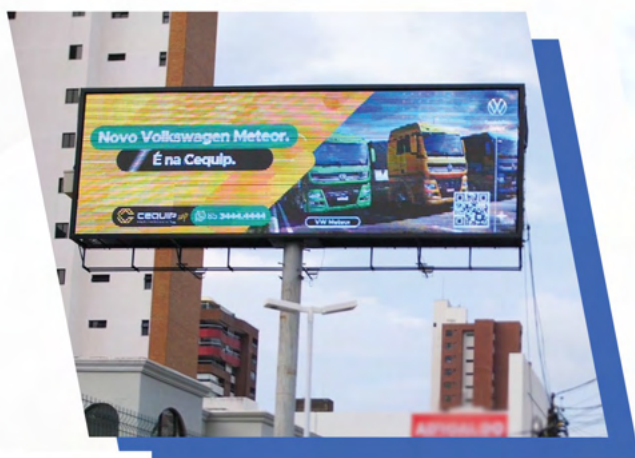

## ALGUNS DE NOSSOS PROJETOS

LOCAL: AVENIDA EDSON DA MOTA CORREA,  
620 - CAUCAIA

LOCAL: AVENIDA DOM LUIZ,  
500 - FORTALEZA

LOCAL: AVENIDA VIRGÍLIO TÁVORA,  
1070 - FORTALEZA

LOCAL: AVENIDA ROGACIANO LEITE,  
230 - FORTALEZA