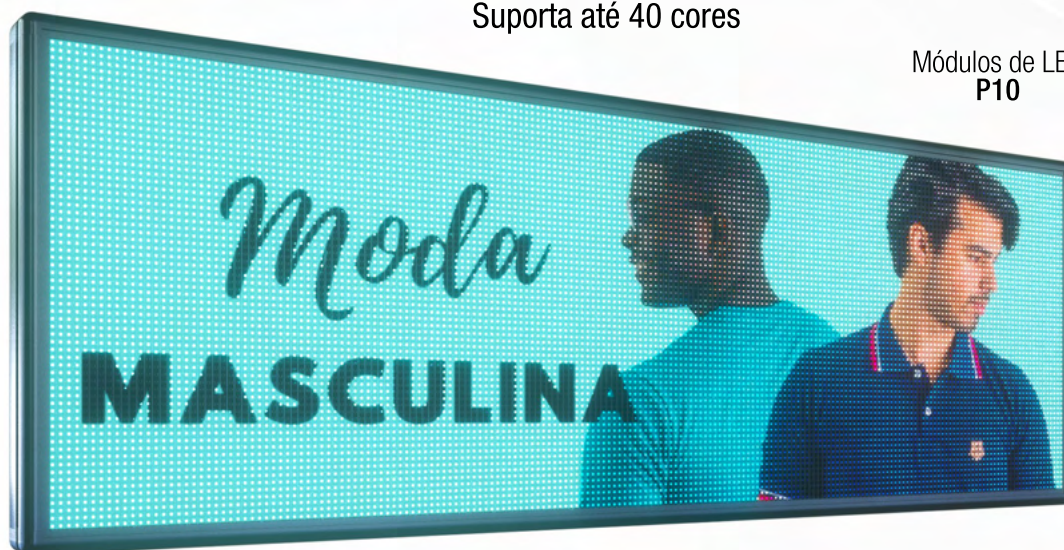

Suporta até 40 cores

Módulos de LED
P10